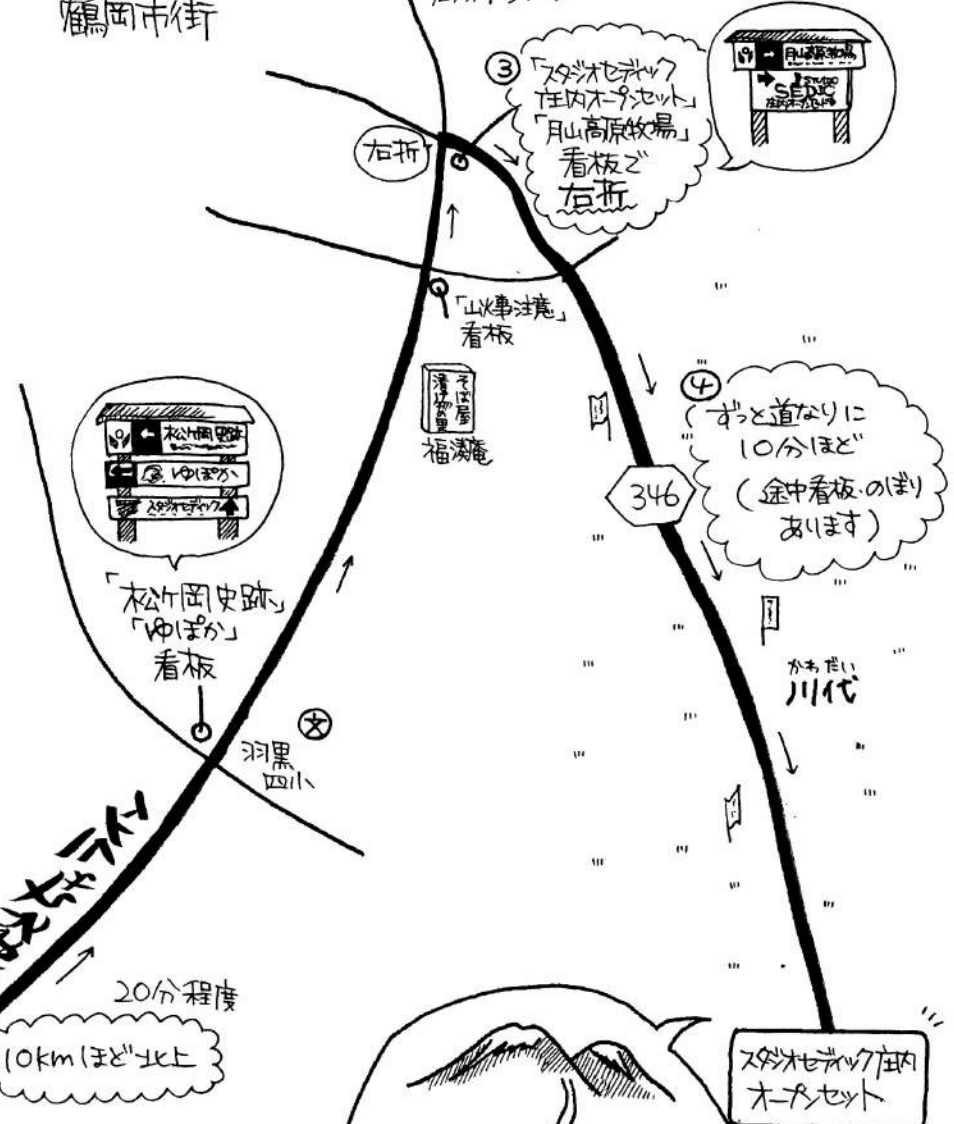

庄内IC～ スタジオの案内ポイント

約18km
約30分

- オープンセットからの所要時間
(お車が一般道を走行する場合)
- ・羽黒山 約25分
 - ・至道博物館 約30分
 - ・庄内観光物産館 約40分
 - ・湯野浜温泉 約50分
 - ・湯田川温泉 約40分
 - ・あつみ温泉 約1時間(高速利用)
 - ・庄内空港 約50分
 - ・酒田市 約1時間
- * 目安となります。

STUDIO
SEDIC
庄内オープンセット