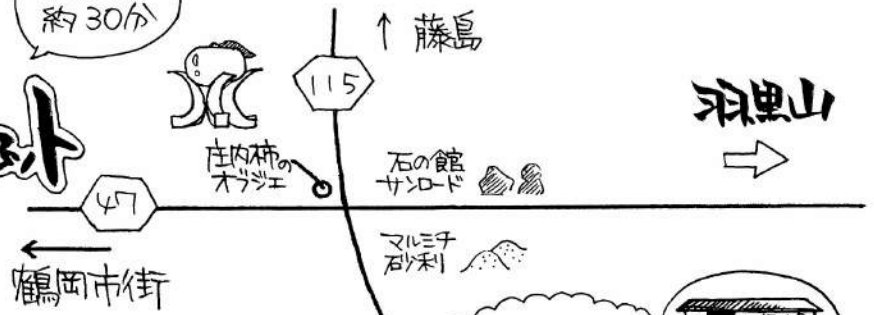

庄内IC～ スタジオの案内ポイント

約18km
約30分

- オープンセットからの所要時間
(お車が一般道を走行する場合)
- ・羽黒山 約25分
 - ・至道博物館 約30分
 - ・庄内観光物産館 約40分
 - ・湯野浜温泉 約50分
 - ・湯田川温泉 約40分
 - ・あつみ温泉 約1時間(高速利用)
 - ・庄内空港 約50分
 - ・酒田市 約1時間
- * 目安となります。

STUDIO
SEDIC
庄内オープンセット